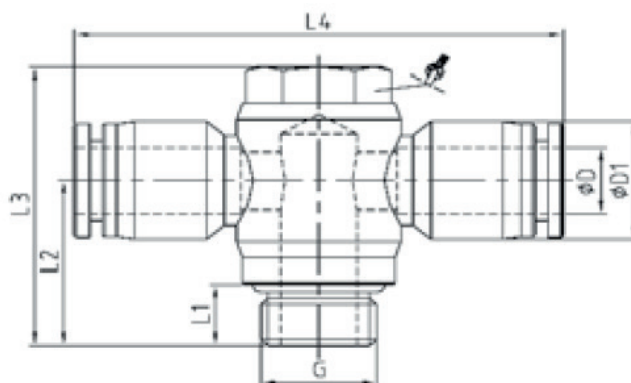

### SÉRIE RP66 - RACCORD CYLINDRIQUE PIQUAGE MÂLE ORIENTABLE AU CENTRE SIX PANS BANJON

Réf. Air-techniques	øD	G''	L1	L2	L3	L4	øD1		
RP661804	4	G1/8	5.5	15.5	27	47	13.3	12	10
RP661806	6	G1/8	5.5	15.5	27	47	13.3	12	10
RP661406	6	G1/4	7.5	20.5	34.5	54	14.8	14	10
RP661808	8	G1/8	5.5	15.5	27	51	14.8	12	10
RP661408	8	G1/4	7.5	20.5	34.5	54	14.8	14	10
RP661410	10	G1/4	7.5	20.5	34.5	63	18.7	14	10